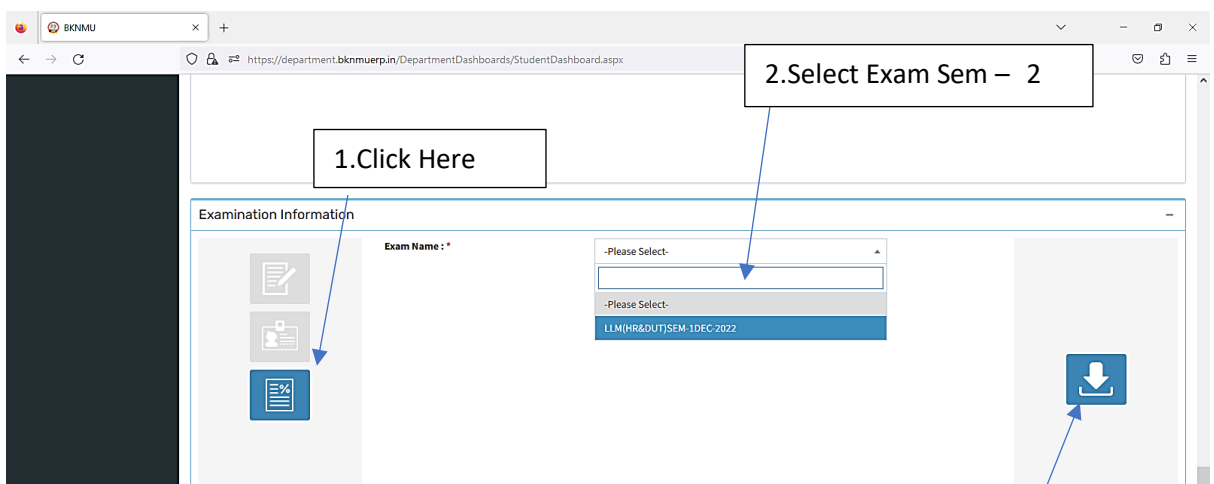

(૧) આઈ.ટી. સેલ જરૂરી કાર્યવાહી અર્થે અને વેબસાઈટ પર પ્રસિધ્ધ થવા અર્થે

(૨) માન.કુલપતિશ્રી/કુલસચિવશ્રીના અંગત સચિવશ્રી

Student Login

- Logging Your Username and password

<https://bknmuerp.in>

- Logging With Your SPID and Password
- Select **College department** module